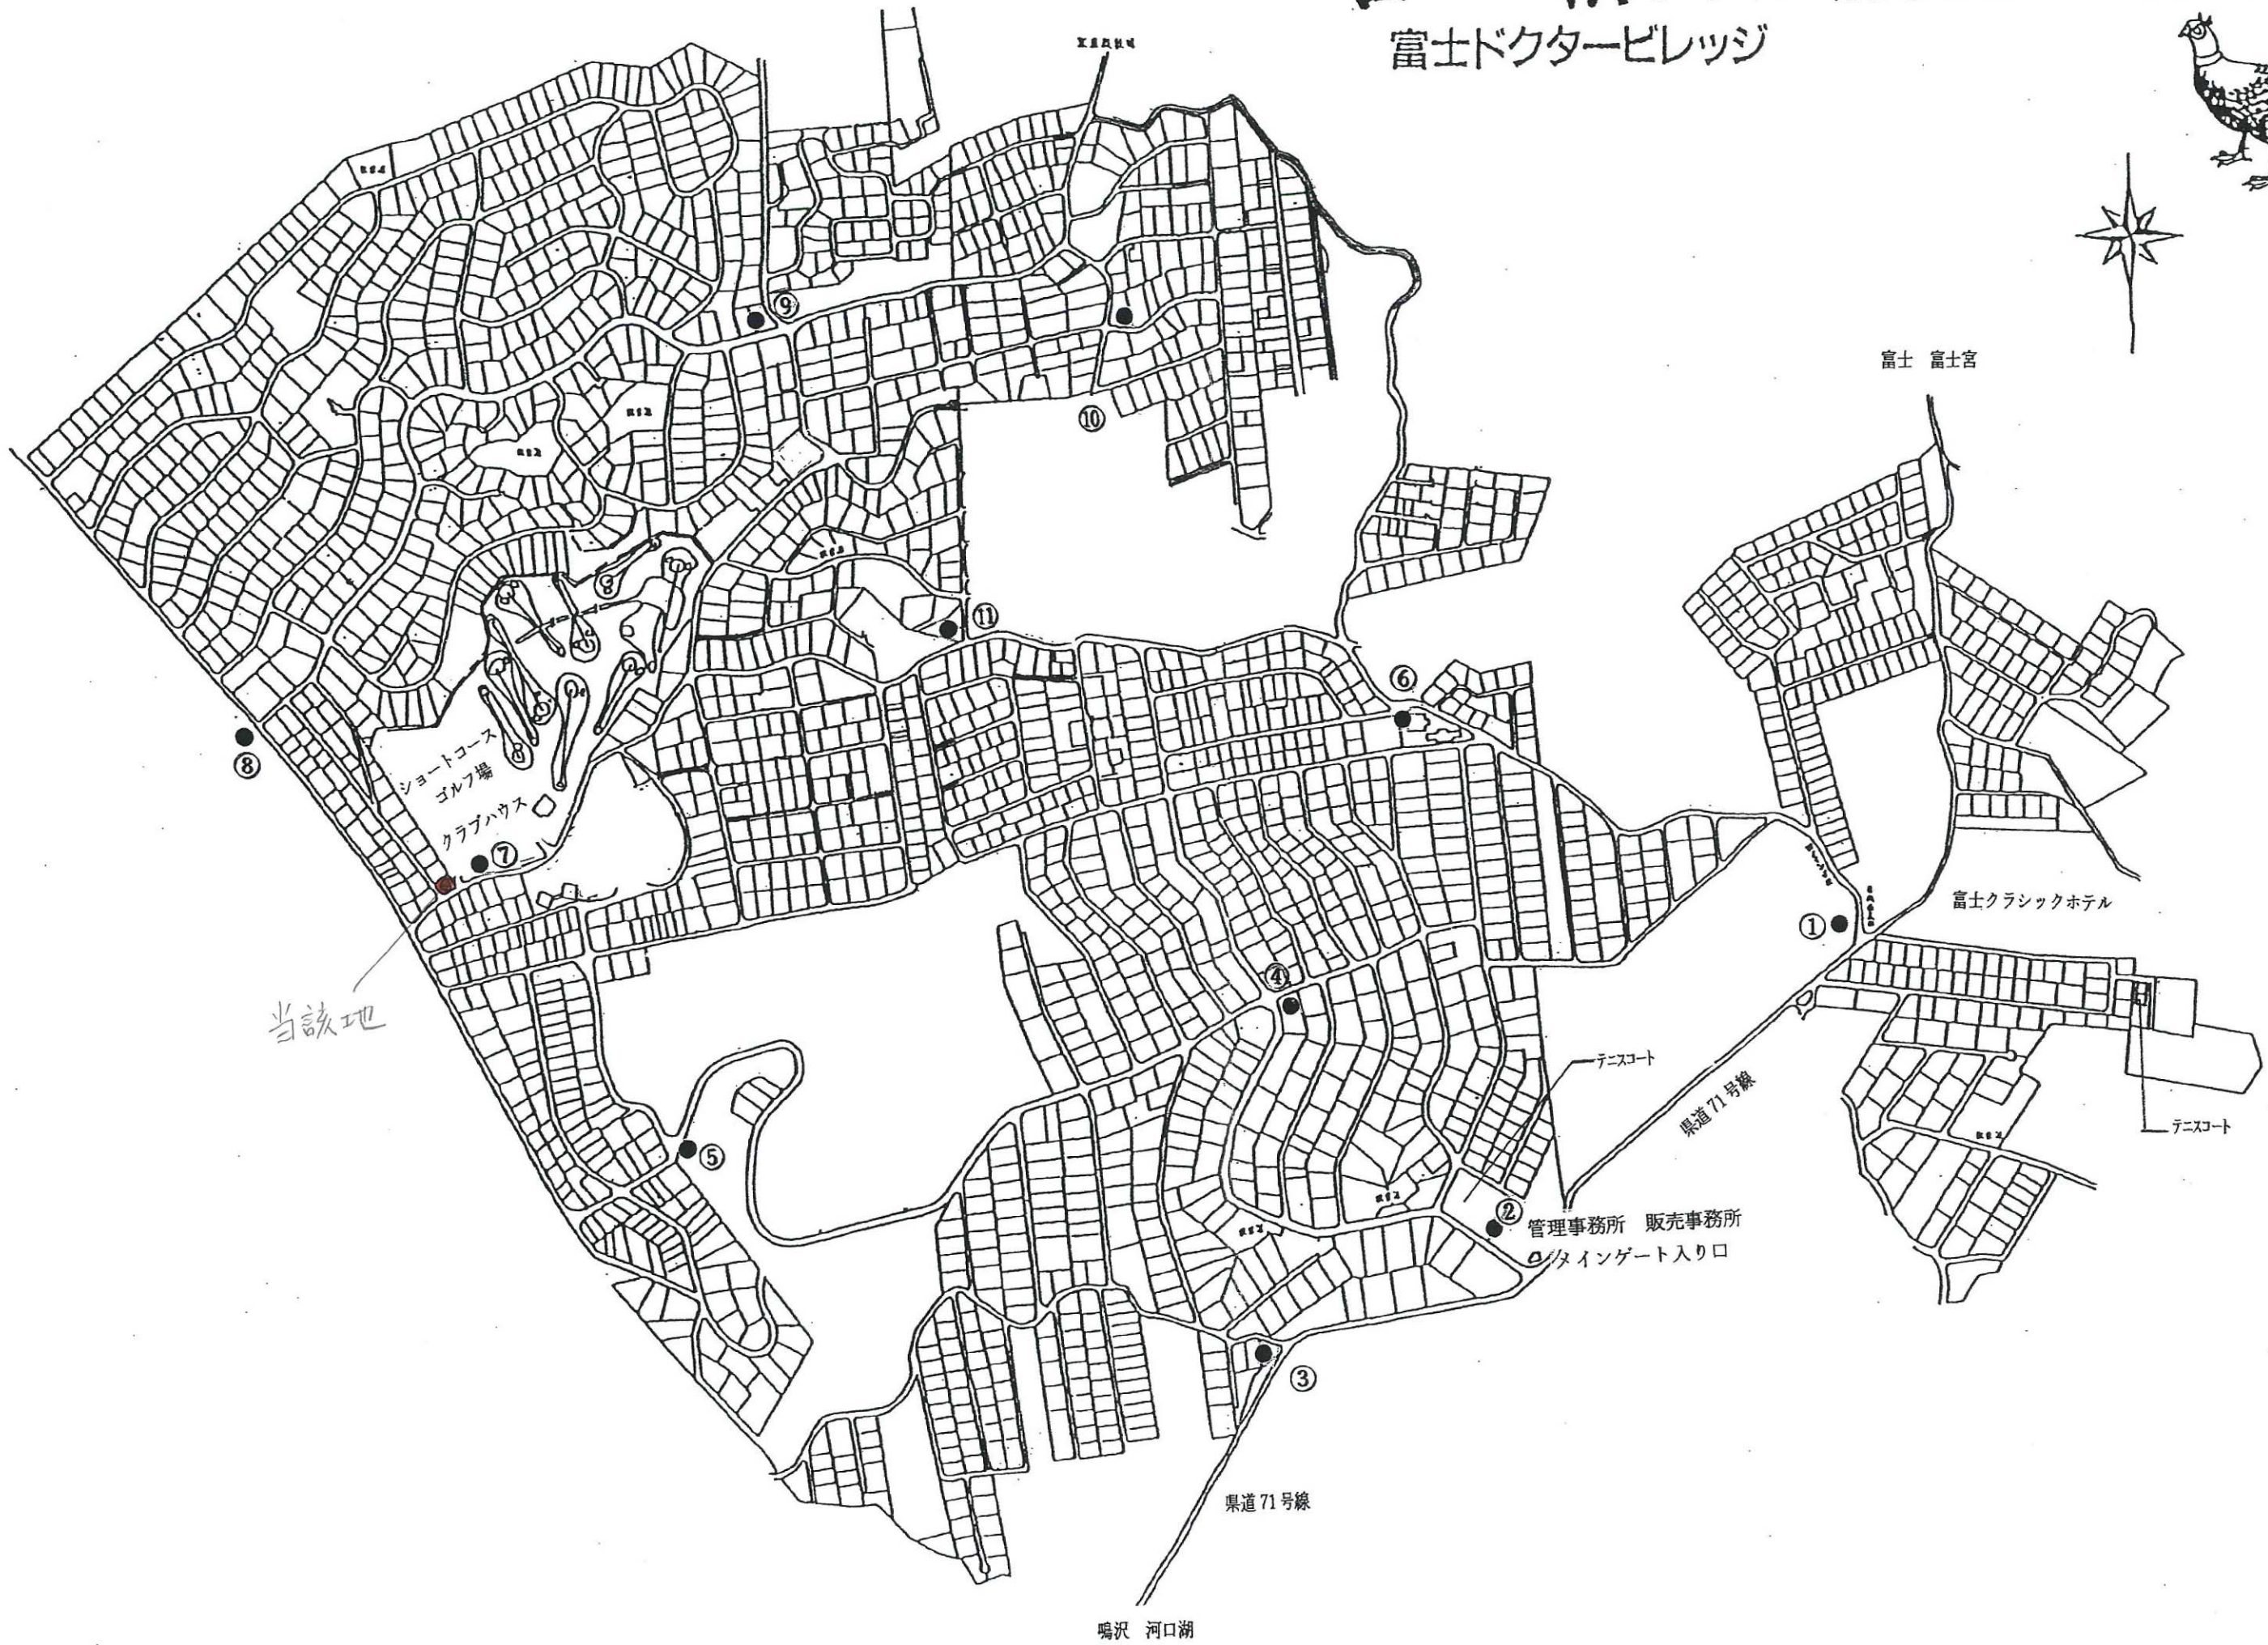

富士ヶ嶺高原別荘地 全体区画図

富士ドクタービレッジ

当該地

富士 富士宮

富士クラシックホテル

テニスコート

県道71号線

管理事務所 販売事務所
タイムゲート入り口

テニスコート

県道71号線

鳴沢 河口湖