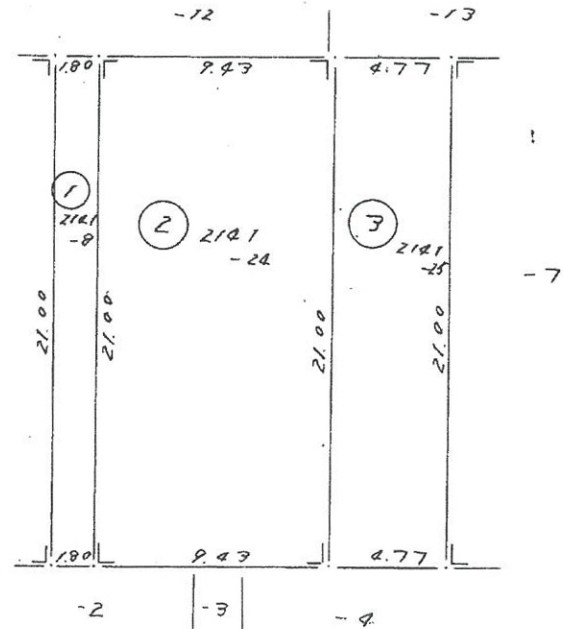

前

2141-8 0007881

地番 2141番8. 24. 25

地積測量図

土地の所在 鹿沼市板荷字宮内坂上

昭和47年3月30日
作製年月日

作製者

千葉県船橋市海神四丁目貳番八号
土地家屋調査士 熊小

申請人

東京都杉並区宮前四丁目十二番二十三号
大和観光株式会社
代表取締役 見和

求積

- ① $21.00 \times 1.80 = 37.8000$
- ② $21.00 \times 2.43 = 51.0300$
- ③ $21.00 \times 4.77 = 100.1700$

昭和47年4月7日登記

縮尺 1/300