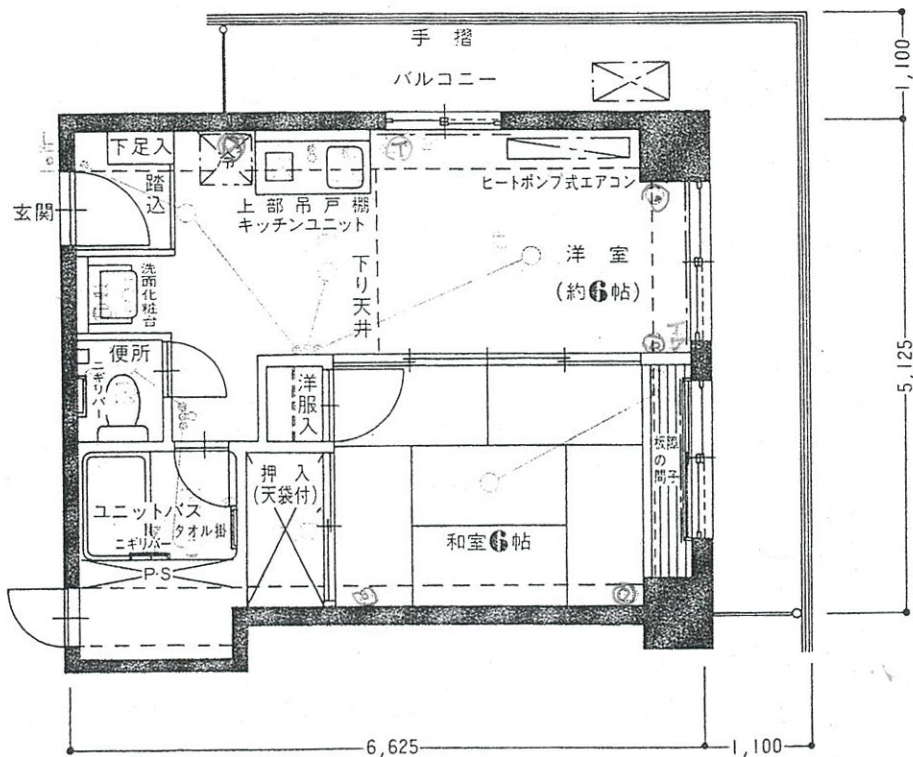

Dタイプ4戸

● 専有面積=33.95㎡(10.26坪)

● バルコニー=12.34㎡(3.73坪)

● 天井高表

Dタイプ	天井高(単位/mm)
踏込	2,100
和室6帖	2,350
洋室	2F 2,620
	3F 2,570
	4F 2,520
	5F 2,500
(下り天井)	(2,100)
ユニットバス	2,110
便所	2,100

ルームNo.

A棟

1221・1321・1421・1521

- 強制換気ガラリ
 混合水栓
 ▲ シャワー
 ● スイッチ
 ●○ パイロットランプ付スイッチ
 電話口
 白熱灯
 白熱灯(壁付)
 蛍光灯
 ナースコール
 ナースコ