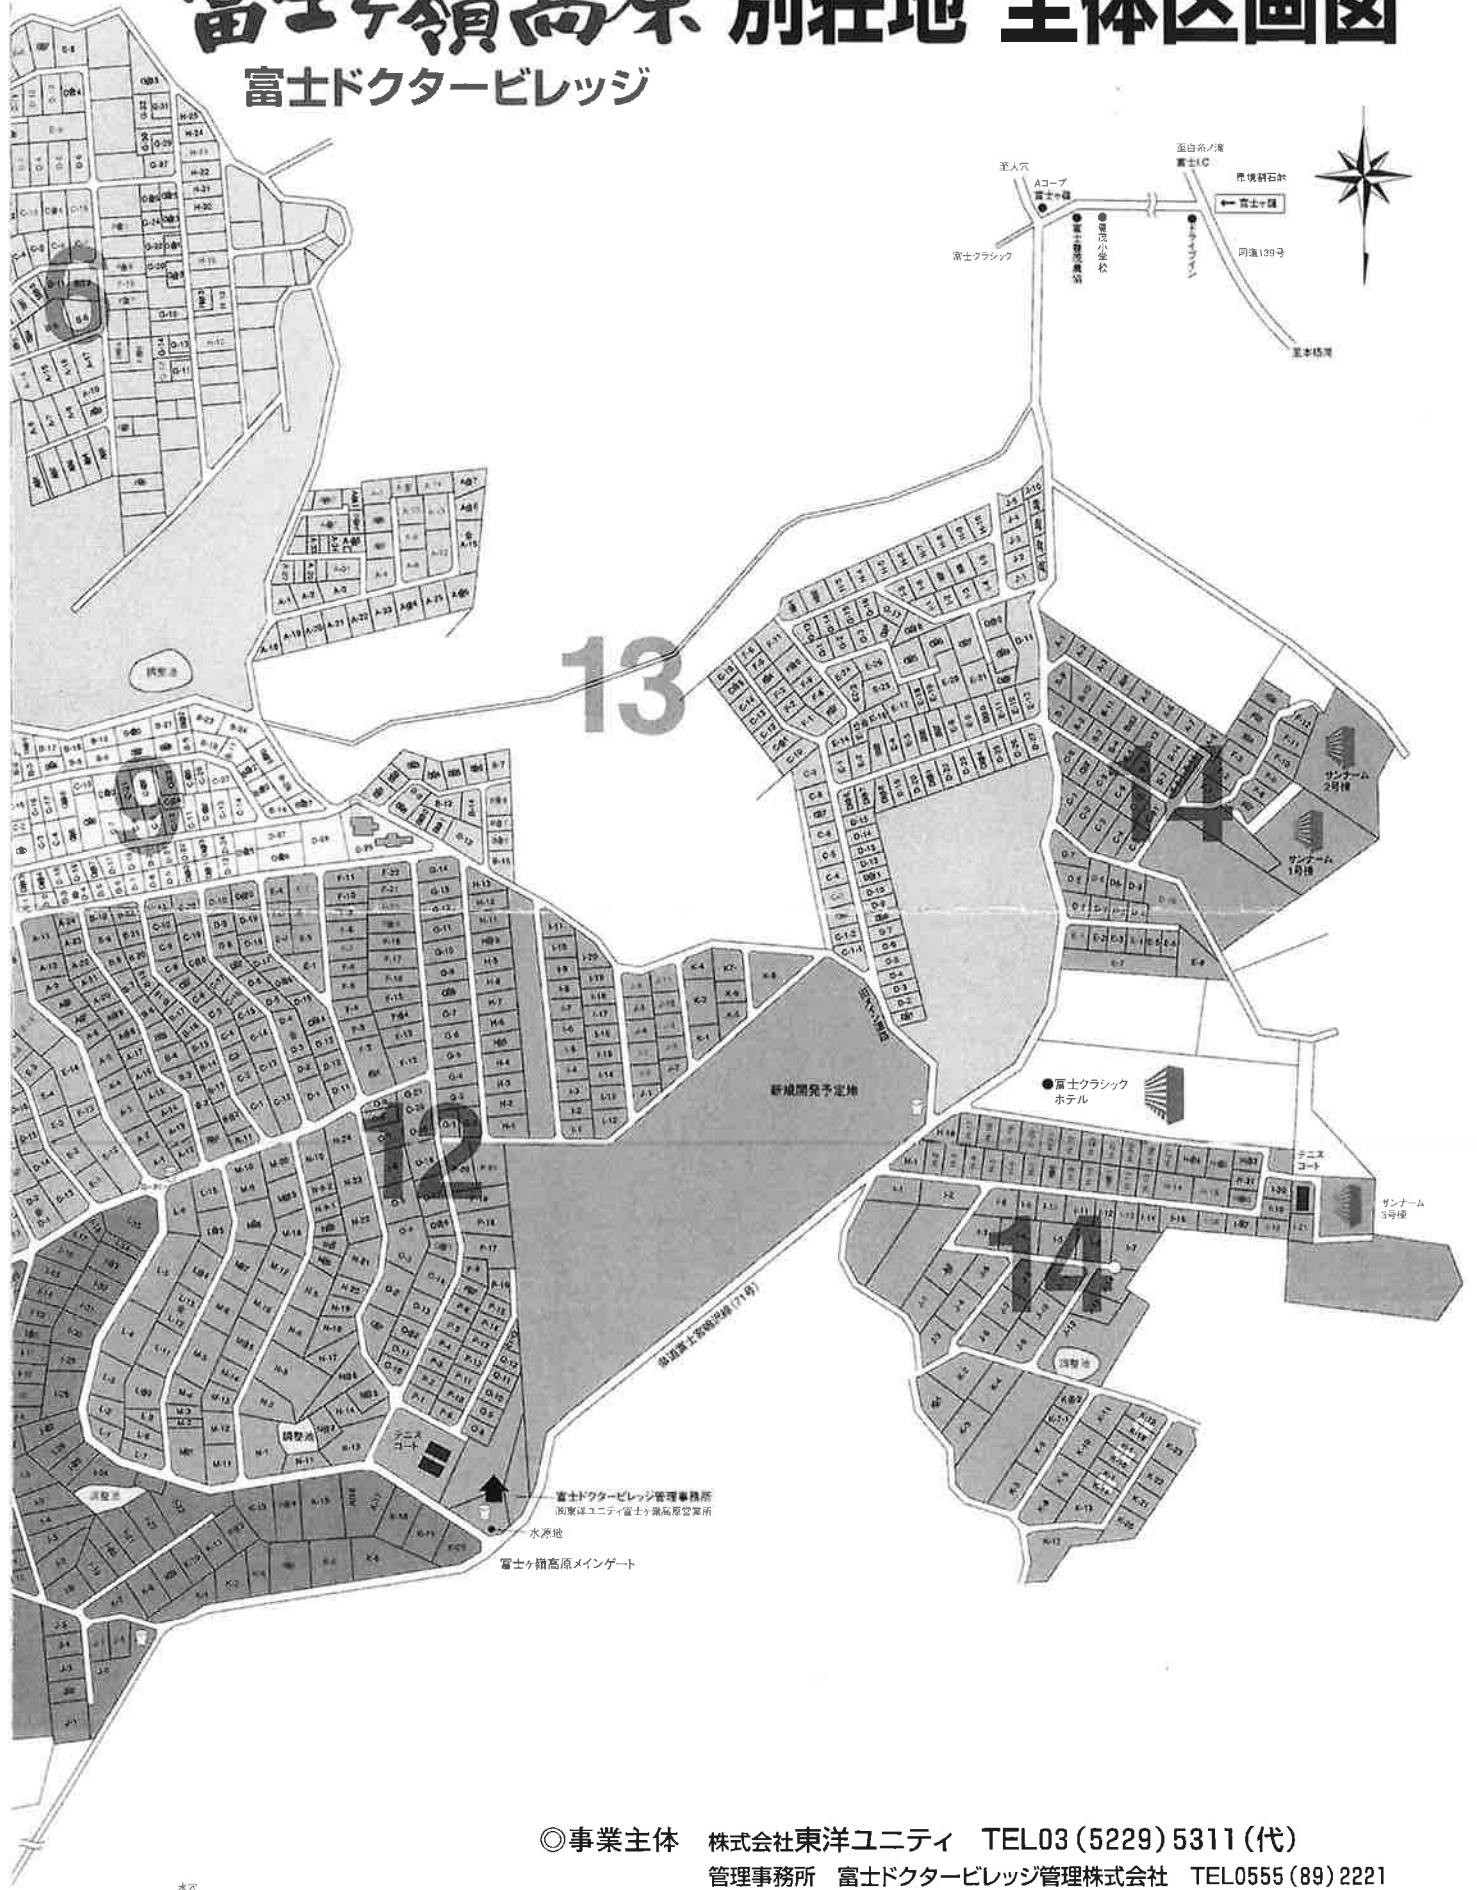

富士ヶ嶺高原 別荘地 全体区画図

富士ドクタービレッジ

◎事業主体 株式会社東洋ユニティ TEL03 (5229) 5311 (代)
管理事務所 富士ドクタービレッジ管理株式会社 TEL0555 (89) 2221