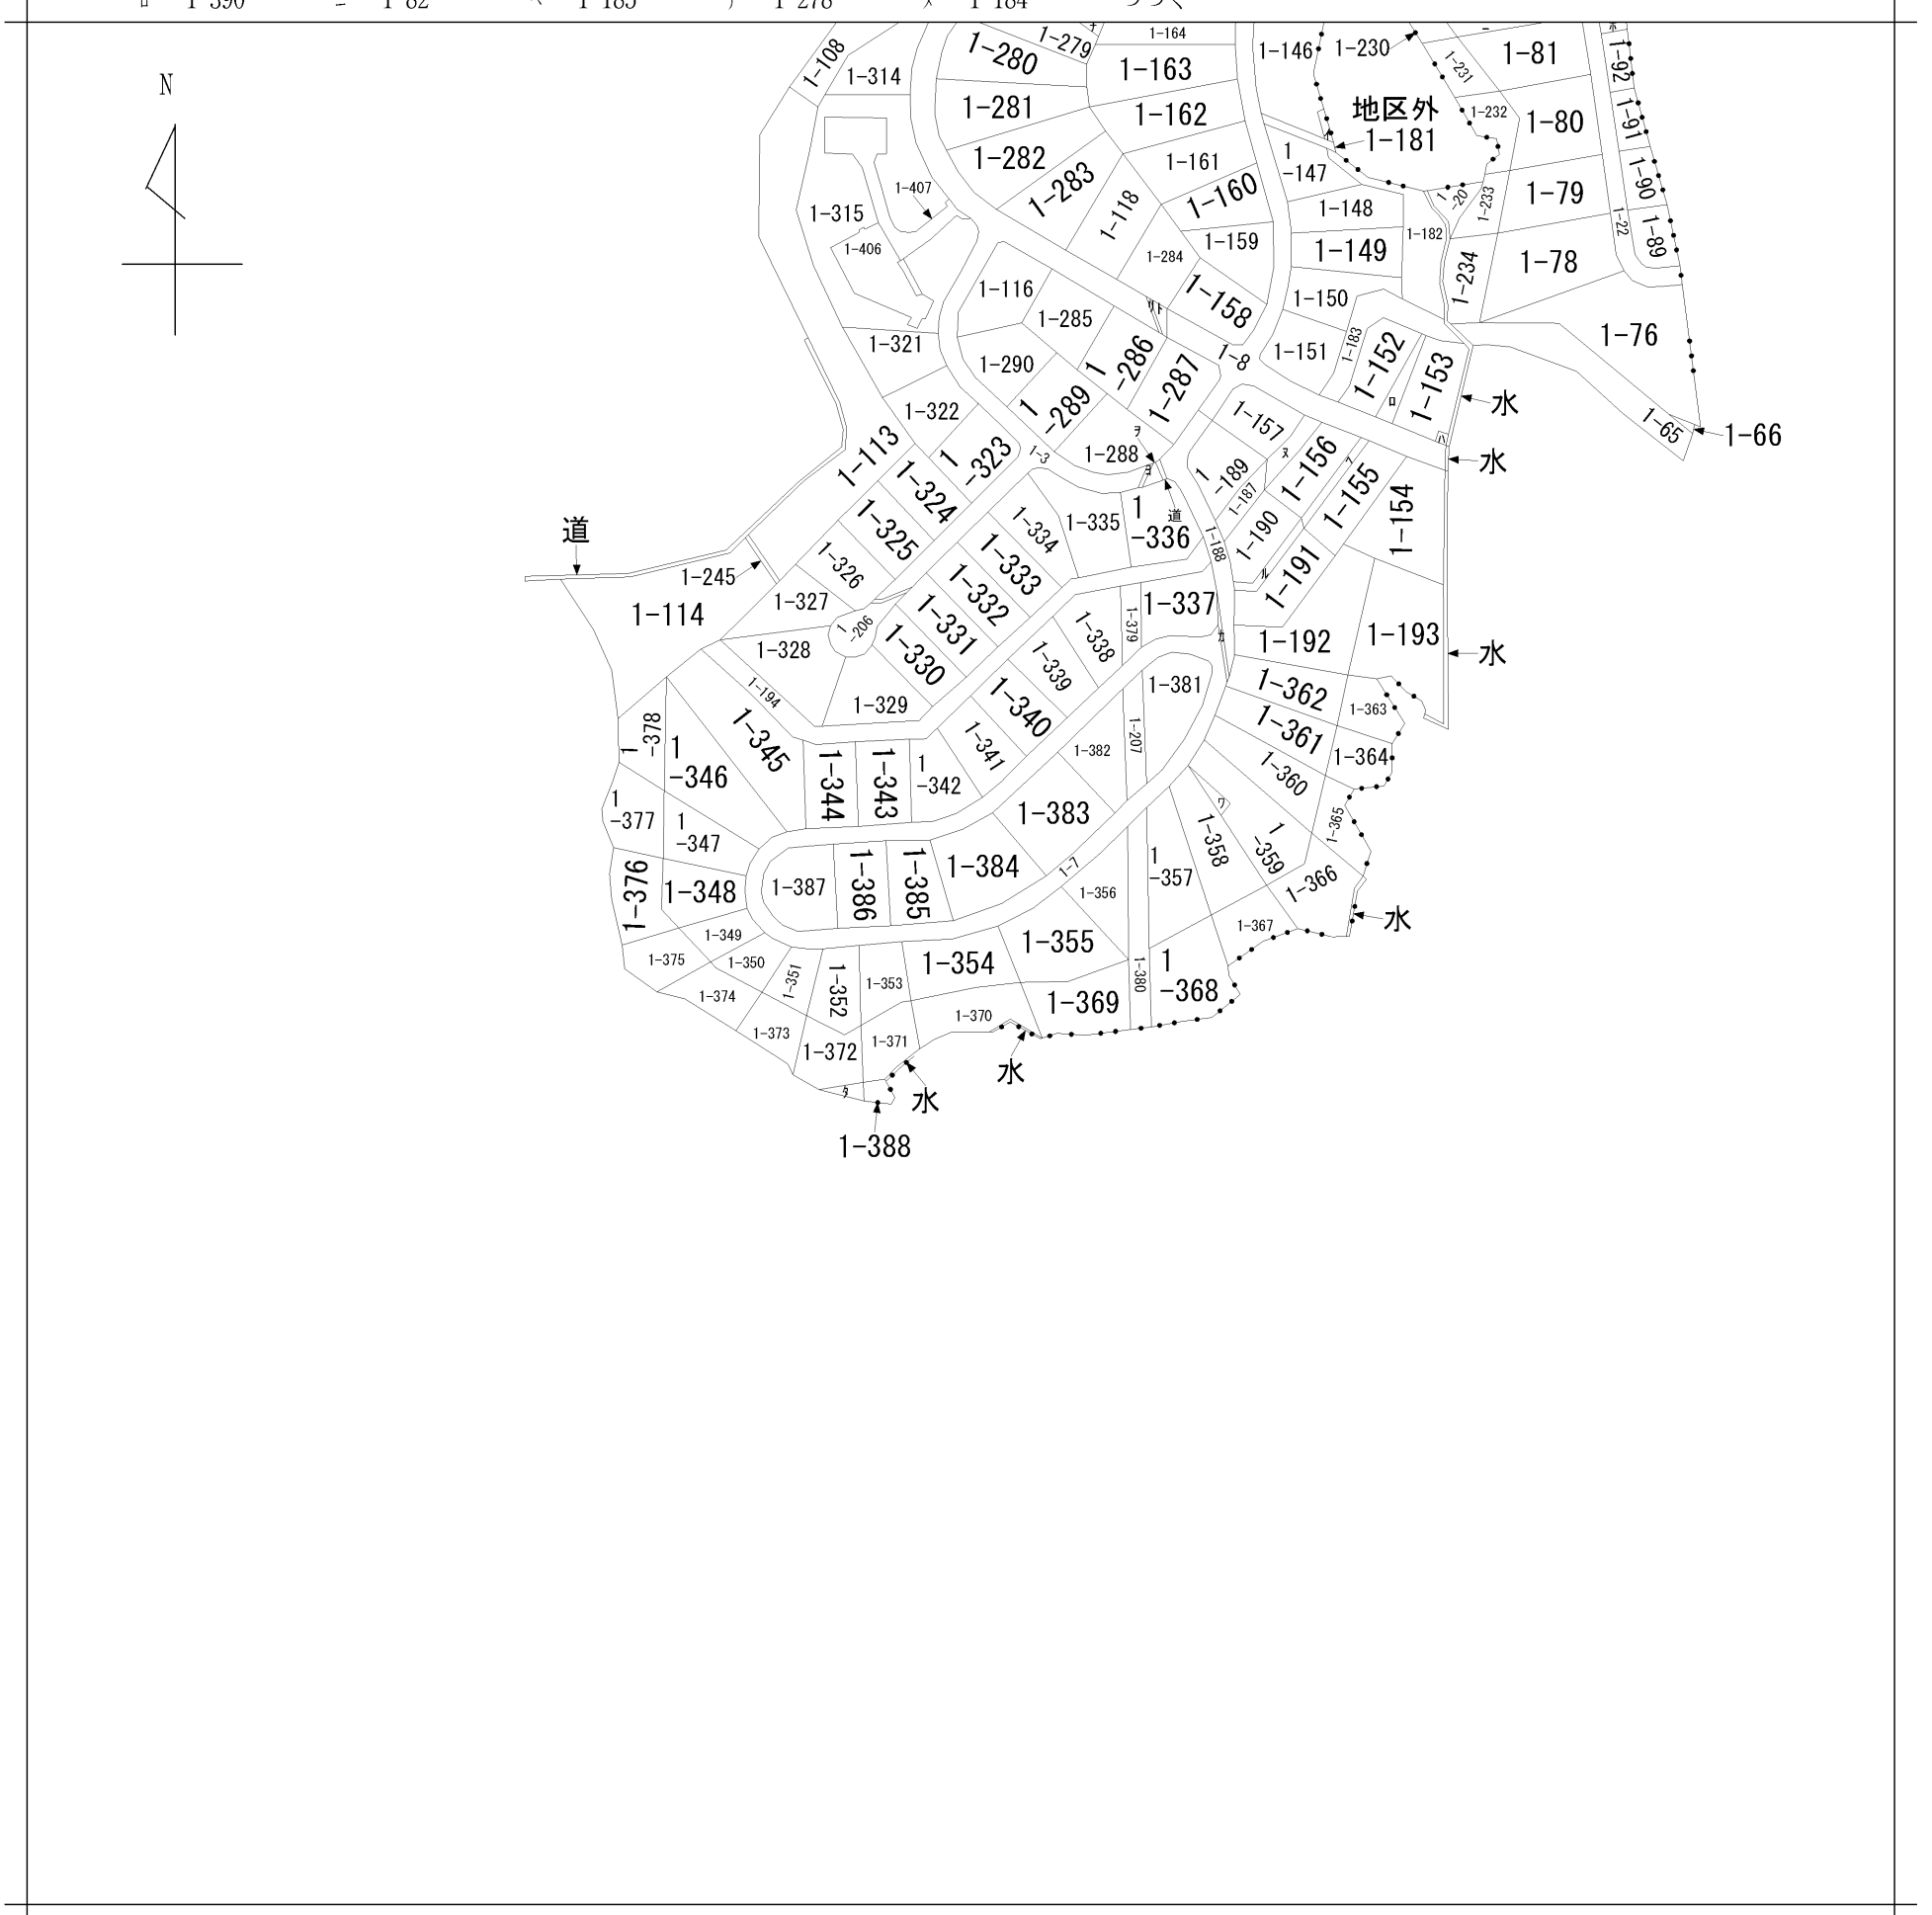

イ 1-180    ハ 1-391    ホ 1-93    ト 1-117    リ 道    ル 1-186  
 ロ 1-390    ニ 1-82    ヘ 1-185    チ 1-278    ス 1-184    っづく

請求部分	所在	羽咋郡志賀町町へ				地番	1番354			
出力縮尺	1/2500	精度区分		座標系番号又は記号		分類	地図に準ずる図面		種類	その他
作成年月日	昭和60年9月			備付年月日(原図)		補事項				

表示年月日：2023/06/21

ヲ 1-204  
ワ 1-410  
カ 道  
ヨ 道  
タ 1-389