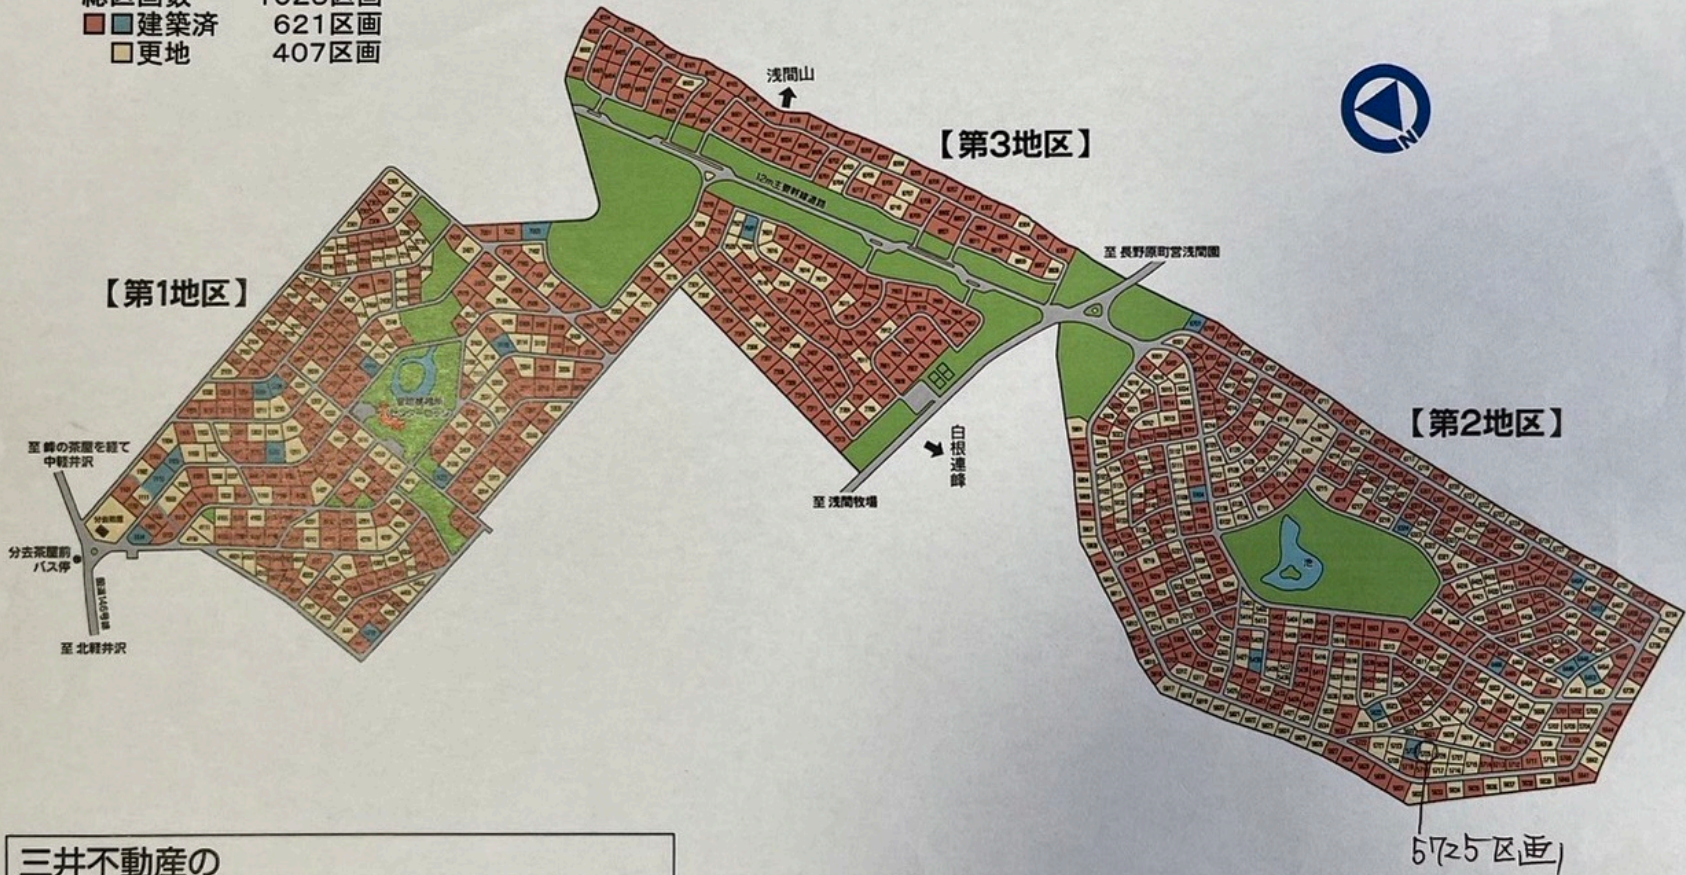

三井不動産の 浅間高原 別荘地案内図

総区画数 1028区画
 ■■ 建築済 621区画
 □□ 更地 407区画

三井不動産の
浅間高原別荘地管理事務所
 TEL.0279-84-3111(代表) FAX.0279-84-3123