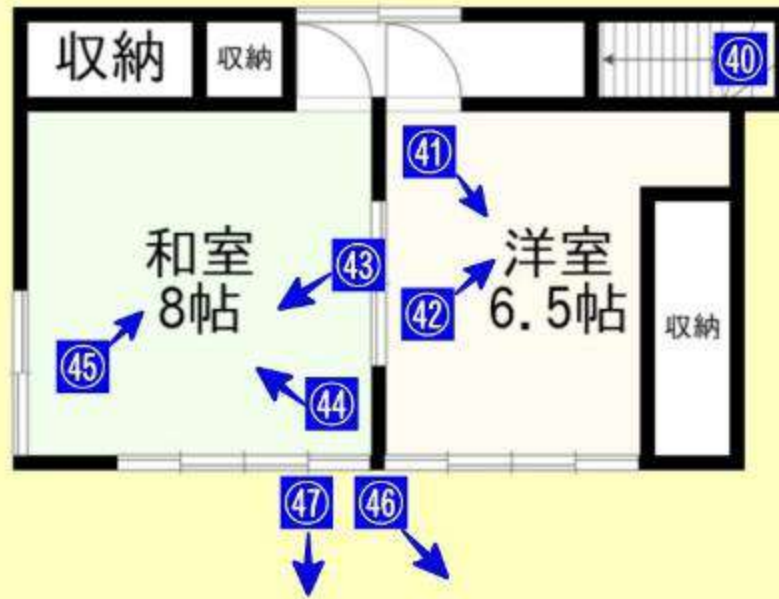

2F写真撮影場所

1F写真撮影場所

① 全景

倒壊している納屋

④⑥ 南側方向

④⑦ 2F南側方向

⑤ 北側(西側から東方向)

⑥ 北側(東から西方向)

⑦ 東側(北から南方向)

② 脇屋(納屋)

⑪ 玄関

③ 西側(南から北方向)

④ 西側(北から南方向)

⑫ 南廊下(玄関より)

⑬ 南廊下(西から玄関方向)

⑭ 南和室(8帖)

⑰ 1F洋間

⑮ 南和室(6帖)

⑯ 1F洋間

⑱ 1F北側奥和室

⑲ 1F北側奥和室

⑳ ダイニング

㉑ 1F北側中和室

㉒ 1F北側居間

㉓ ダイニング

㉔ ダイニング

②⑤ 洗面所

②⑥ 浴室

②⑦ 勝手口方向

③⑩ 階段

⑩ 外トイレ
(雨漏りあり)

②⑧ トイレ(男)