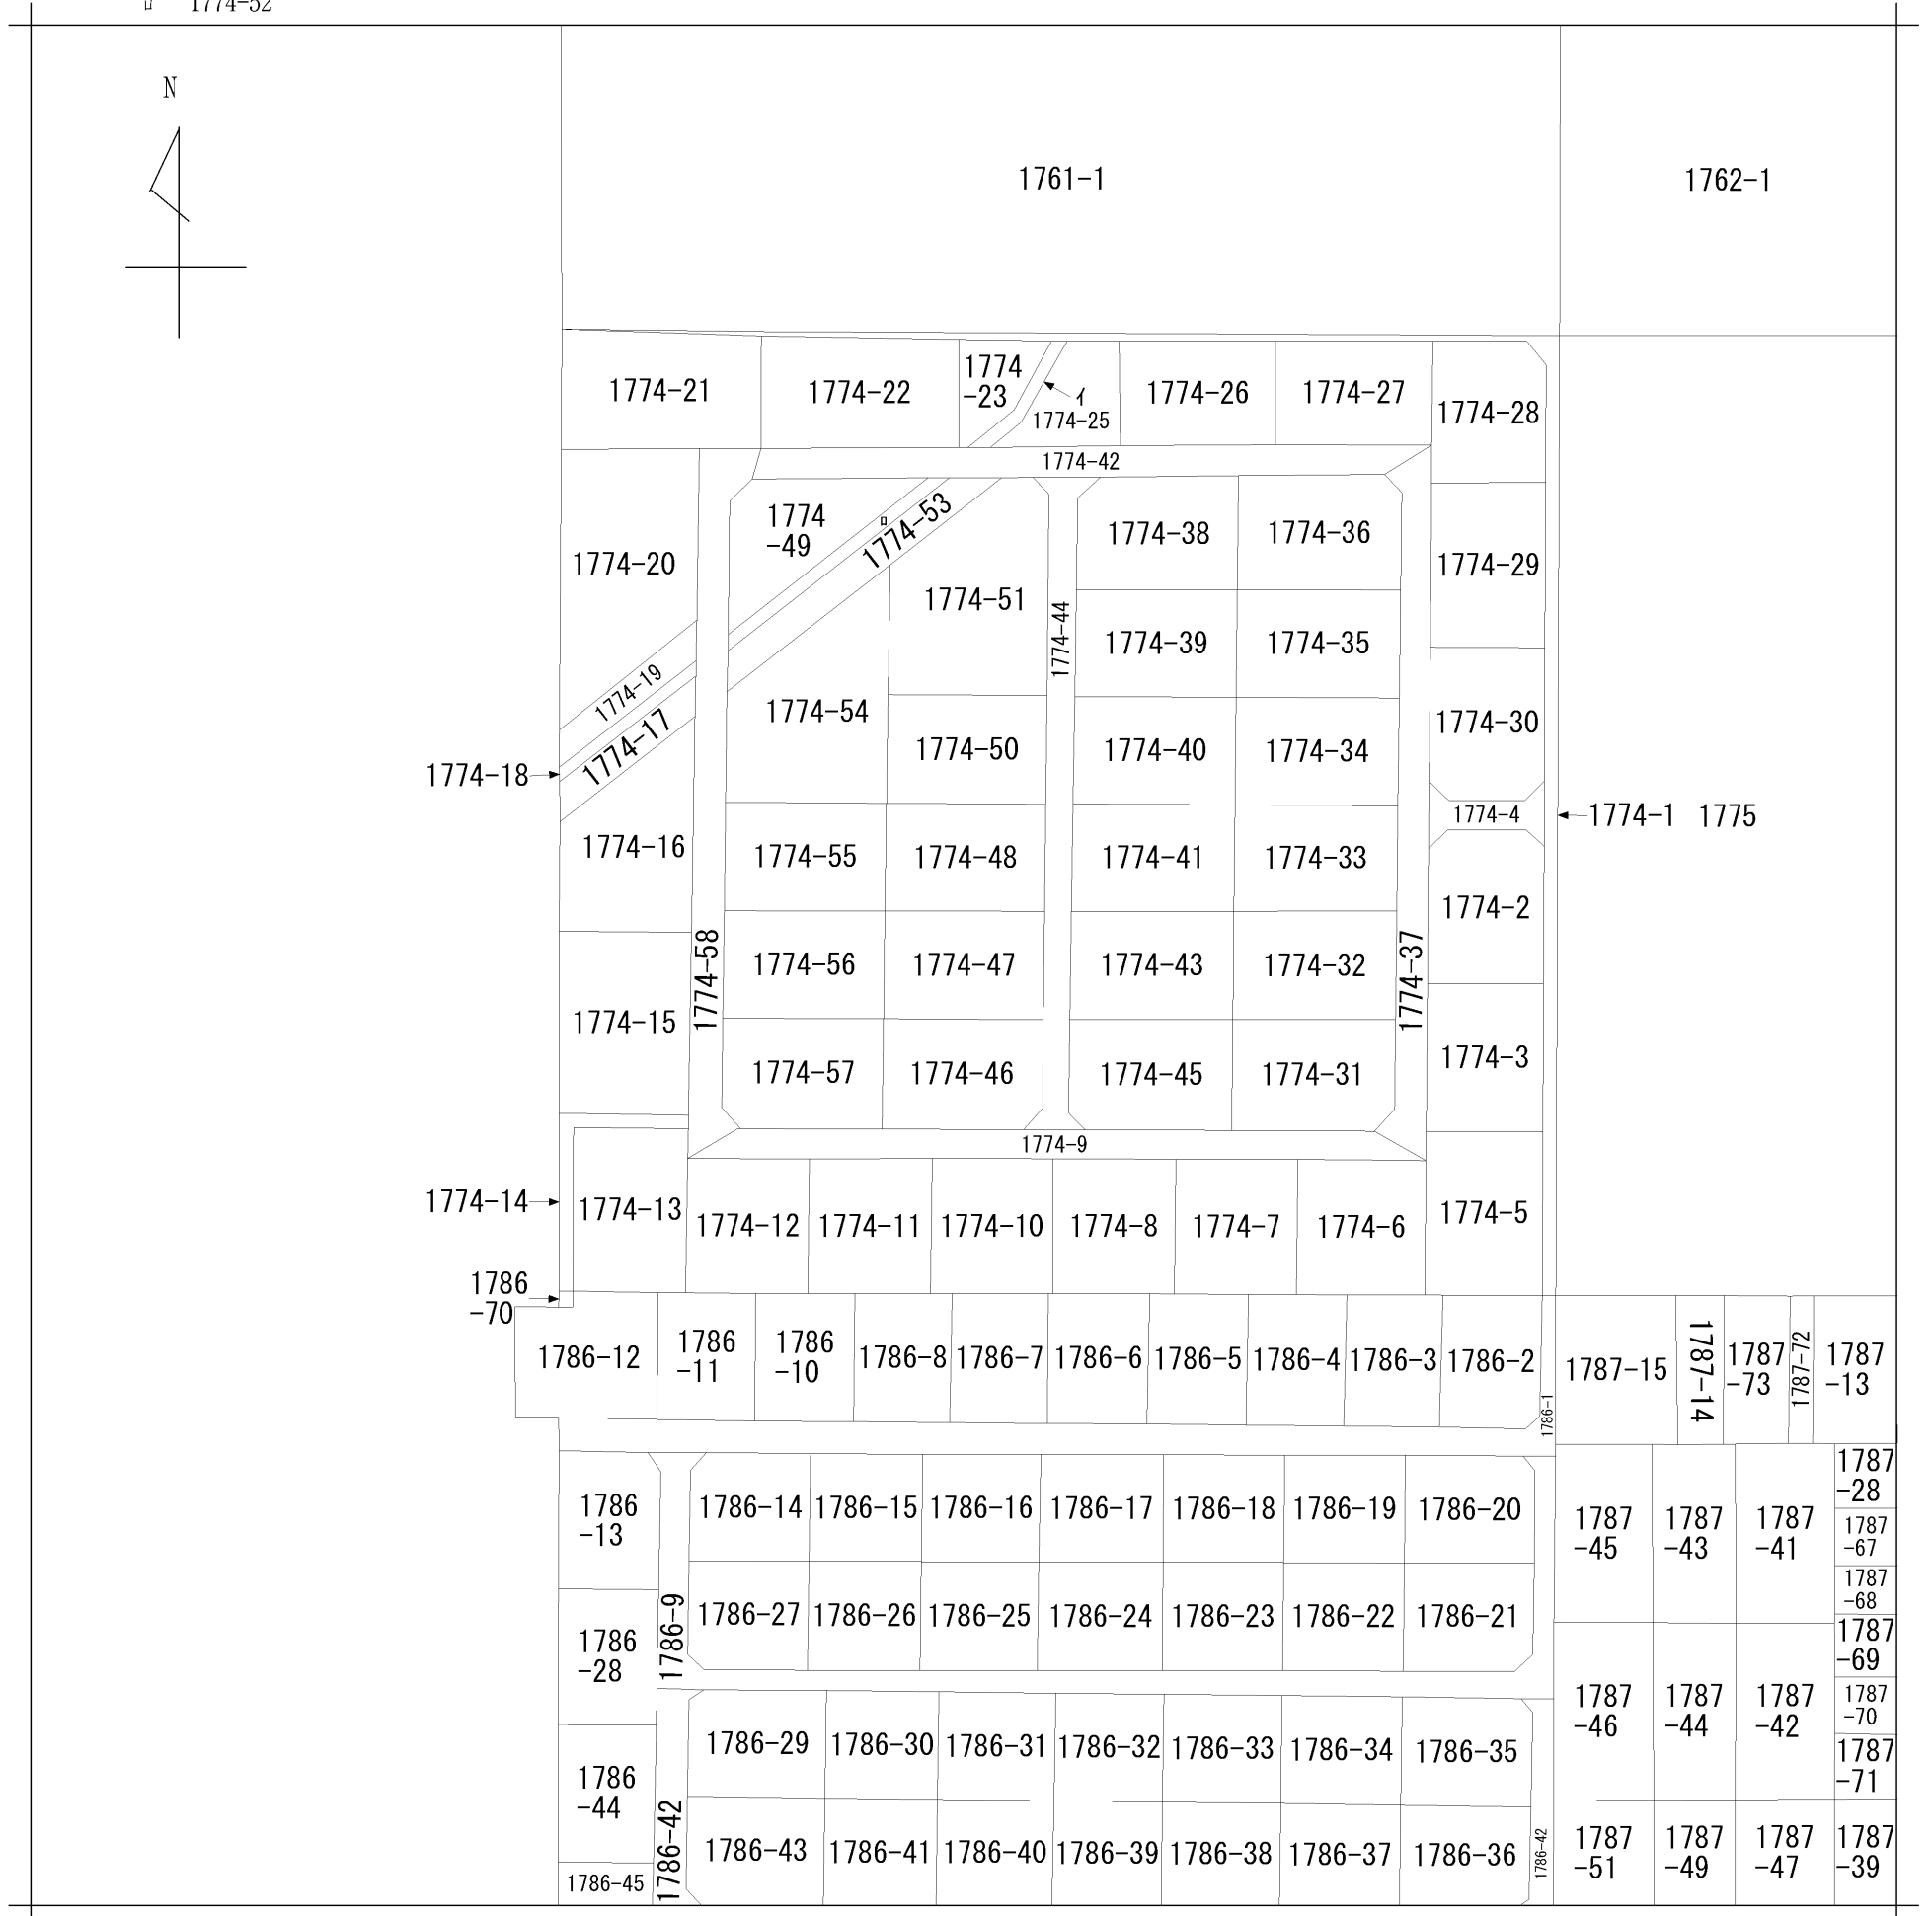

イ 1774-24  
ロ 1774-52

地番区域見出  
大字鎌原

請求部分	所在	吾妻郡嬭恋村大字鎌原字群馬坂				地番	1774番47			
出力縮尺	1/1200	精度区分		座標系番号又は記号		分類	地図に準ずる図面		種類	旧土地台帳附属地図
作成年月日					備付年月日(原図)	昭和51年12月25日		補記事項		